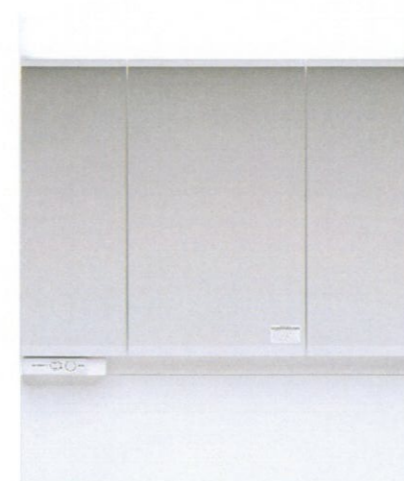

※イメージ写真のため実際の仕様とは異なる場合がございます。
※イメージ写真はW=900mmです。

洗面ドレッシング
CLine
[シーライン]

カウンター

すっきりとした洗面空間を演出する奥行き550mmプラン

ミラー

■3面鏡 (蛍光灯照明付・ミドルパネル)

ミラー裏にはたっぷり収納。メイクに便利な3面鏡。

くもりシャット! (センターミラー部分がくもりシャットになります。)

「すっきり家電収納」

収納例

内側にコンセントがあるので、シェーバーや電動ハブラシを充電しながら収納可能。大きめ家電もすっきりしまえます。

コンセント 3個 (うち収納内2個)

洗面所の鏡をくもりシャット! 曇りがくもらず、キレイにクリア

鏡全体に吸水コーティングのくもり止め加工を施しているから、全面くっきりクリア。

ヒーターを使わないから、電気代はゼロ 消し忘れの心配不要

くもっても全然見えない従来品。

一部分のみくもらない従来品。

水栓

■マルチシングルレバー洗面

※写真のカウンターは旧形状です。吐水口部分が引き出せ、花瓶の水入れに便利。

扉柄

住まいのインテリアに合わせてコーディネートできる扉柄

■タイプC

ホワイト

ライン取っ手

本体キャビネット

■パノラマスライドタイプ 機能性とデザインが融合した、スタイリッシュなライン取っ手が印象的。

引出しがドア枠に当たらない構造を採用

(10mmのドア枠まで対応)