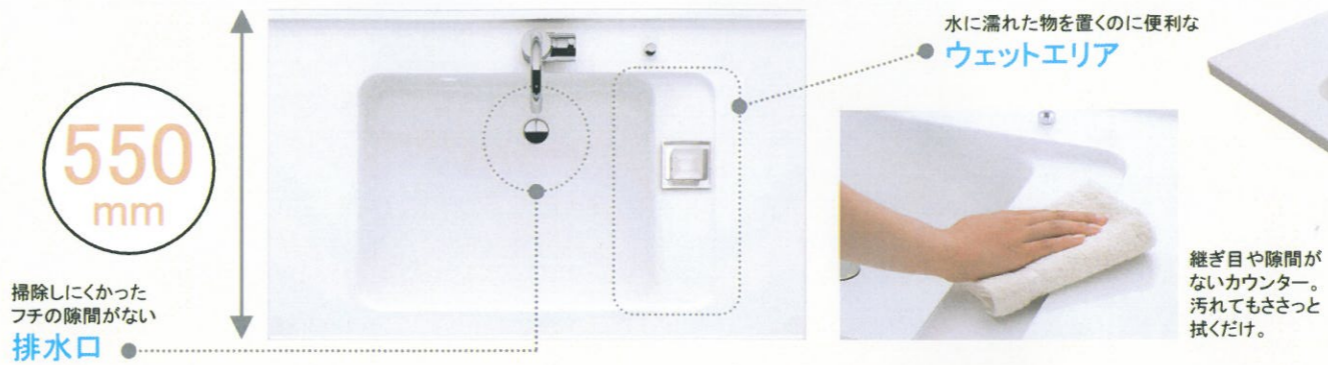

※イメージ写真のため実際の仕様とは異なる場合がございます。
※イメージ写真はW=900mmです。

洗面ドレッシング
CLine
[シーライン]

カウンター

すっきりとした洗面空間を演出する奥行き550mmプラン

ミラー

■3面鏡 (蛍光灯照明付・ミドルパネル)

ミラー裏にはたっぷり収納。メイクに便利な3面鏡。

くもりシャット! (センターミラー部分がくもりシャットになります。)

「すっきり家電収納」

収納例

内側にコンセントがあるので、シェーバーや電動ハブラシを充電しながら収納可能。大きめ家電もすっきりしまえます。

コンセント 3個 (うち収納内2個)

洗面所の鏡をくもりシャット! 曇りがくもらず、キレイにクリア

鏡全体に吸水コーティングのくもり止め加工を施しているから、全面くっきりクリア。

ヒーターを使わないから、電気代はゼロ 消し忘れの心配不要

くもっても全然見えない従来品。

一部分のみくもらない従来品。

水栓

■マルチシングルレバー洗面

※写真のカウンターは旧形状です。吐水口部分が引き出せ、花瓶の水入れに便利。

扉柄

住まいのインテリアに合わせてコーディネートできる扉柄

■タイプC

ホワイト

ライン取っ手

本体キャビネット

■パノラマスライドタイプ 機能性とデザインが融合した、スタイリッシュなライン取っ手が印象的。

引出しがドア枠に当たらない構造を採用

(10mmのドア枠まで対応)