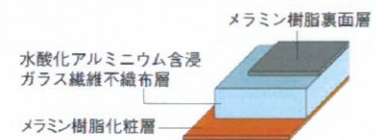

※イメージ写真のため実物とは異なる場合がございます。

鏡面調

● ナイーブ柄

メラミン樹脂化粧シート

3mm厚タイプながら柄や質感にもこだわった鏡面調。

ホワイト

ベージュ

● パールスタック柄

メラミン樹脂化粧シート

3mm厚タイプのシンプルで光沢の美しいモダンな鏡面調です。

ネオホワイト

3mm厚

不燃壁材(キッチン用)

●メラミン(ナイーブ柄・パールスタック柄) 材質

不燃認定番号:  
パールスタック柄・ナイーブ柄・・・NM-0871

厚さ3mmの薄型・軽量だから搬入や施工がラクです。3尺×6尺タイプで約9.5kg、3尺×8尺タイプでも約12.3kgと軽く、強度も高く割れにくいので、搬入・施工が容易です。

長尺タイプ(3尺×8尺)は床から天井まで継ぎ目のない美しい仕上がり。※天井高2400mmの場合

特長

拭けばラクにきれいに。  
いつも清潔に保ちながら毎日のお料理が楽しめます。

目地の少ない大判パネルなので、汚れが付いても簡単に拭き取れます。

天ぷらなどの熱い油の飛び散りも、簡単に拭き取れます。

油温度200°Cの滴下試験や耐熱試験の結果、変色、変質がほとんどありません。

台所用スポンジ(ナイロンたわし除く)での摩擦にも、表面にほとんど傷はつきません。