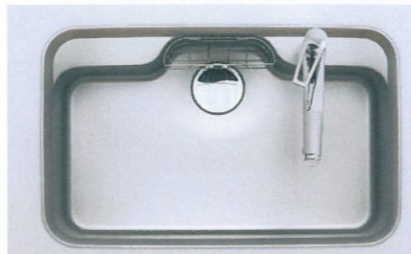

シンク

●スキマレスシンク (ステンレスMタイプ)
カウンターとの段差が小さく、
継ぎ目の隙間がないので、汚れがたまりにくい。
幅787×奥行最大480/最小403×深さ200mm