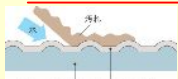

しつこい汚れも中性洗剤とスポンジで軽くこするだけで落ちやすくなります

スーパーサイレント!!

リビングやダイニングに漏れる音が少く家族の喧嘩を邪魔しません。

美・サイレントシンク

業界NO. 1

陶器で10,000回

こすっても大丈夫!!