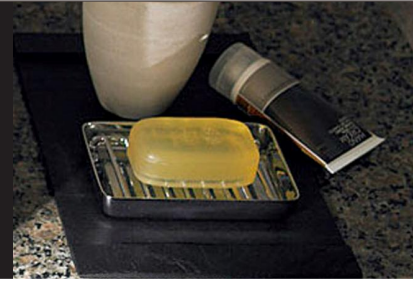

ベーシア便器

お掃除ラクラクで、エコロジーな超節水タイプ。
便座が選べる組み合わせ便器です。

0.4坪プラン (780×1,235mm) CG合成によるイメージ画像(壁:エコカラット)です。
窓は参考例です。