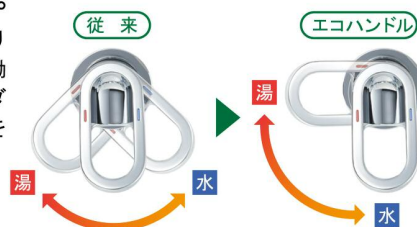

濡らしたくないものを、一時置きするのに便利。サイドガード付で水だれも防ぎます。

D 濡れものが置けるウェットパレット

コップや泡立てネットなど、濡れものを気兼ねなく置けます。

てまなし排水口

てまなし排水口

A 水はけ抜群の大口徑排水口

B 汚れがたまりにくいフランジレス

C スムーズに通水させるヘアキャッチャー

水栓金具

壁付け水栓&ハイバックガードで簡単キレイ

水栓まわりは、水溜まりの少ない壁付け水栓と凹凸のないハイバックガードで汚れにくく、お手入れ簡単でキレイを保てます。

便利なホース収納式

エコハンドル

使いやすいハンドル位置を水にすることで、ムダなお湯の使用を低減。

水を出しているつもりで、実は給湯器が稼働しているといったムダなエネルギーの使用を低減します。

化粧台本体

引出タイプ
ARH-905S

くもり止めコート

電気を使わず表面コーティングでくもりをおさえるので、消費電力ゼロに。消し忘れの心配もありません。

くもり止めコートなし くもり止めコート付

ミラーキャビネット

鏡の裏はすべて収納スペース。

3面鏡(全収納タイプ)
MAR-903TXU

低ホルムアルデヒド最高等級