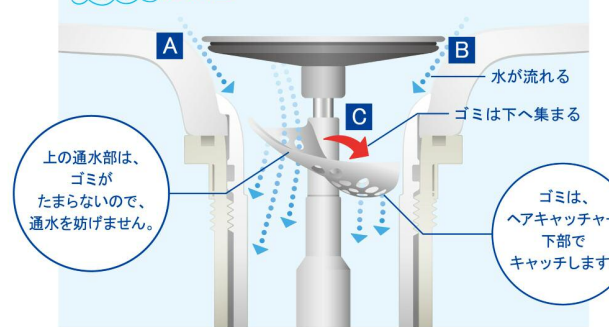

H プレーンホワイト

洗面器

やわらかなカーブ形状でワンサイズ上の広さを実現

A 広々、平らな底面

広く平らな底面なので、つけ置き洗いなど家事でも大活躍します。

B 広さを活かす右奥排水口

排水口を作業の邪魔にならない右奥に配置。洗面器の広さを最大限に生かします。

C ドライパレットで一時置き

濡らしたくないものを、一時置きするのに便利。サイドガード付で水だれも防ぎます。

D 濡れものが置けるウェットパレット

コップや泡立てネットなど、濡れものを気兼ねなく置けます。

てまなし排水口

てまなし排水口

A 水はけ抜群の大口徑排水口

B 汚れがたまりにくいフランジレス

C スムーズに通水させるヘアキャッチャー

水栓金具

壁付け水栓&ハイバックガードで簡単キレイ

水栓まわりは、水溜まりの少ない壁付け水栓と凹凸のないハイバックガードで汚れにくく、お手入れ簡単でキレイを保てます。

便利なホース収納式

エコハンドル

使いやすいハンドル位置を水にすることで、ムダなお湯の使用を低減。

水を出しているつもりで、実は給湯器が稼働しているといったムダなエネルギーの使用を低減します。

化粧台本体