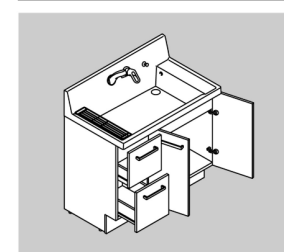

水栓金具

壁付け水栓&ハイバックガードで簡単キレイ

水栓まわりは、水溜まりの少ない壁付け水栓と凹凸のないハイバックガードで汚れにくく、お手入れ簡単でキレイを保てます。

便利なホース収納式

エコハンドル

使いやすいハンドル位置を水にすることで、ムダなお湯の使用を低減。

水を出しているつもりで、実は給湯器が稼働しているといったムダなエネルギーの使用を低減します。

化粧台本体