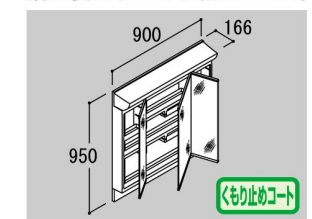

引出タイプ
ARH-905S

くもり止めコート

電気を使わず表面コーティングでくもりをおさえるので、消費電力ゼロに。消し忘れの心配もありません。

くもり止めコートなし くもり止めコート付

ミラーキャビネット

鏡の裏はすべて収納スペース。

3面鏡(全収納タイプ)
MAR-903TXU

低ホルムアルデヒド最高等級