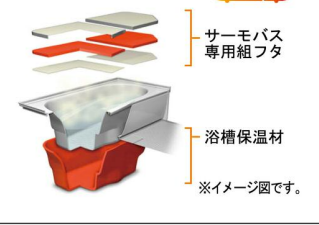

La·BATH システムバスルーム ラ・バス

心と身体を癒す“くつろぎの空間”。
より使いやすく、快適なデザインへ。

CG合成によるイメージ画像です。
窓サッシはイメージであり、選定仕様には含まれていません。

■ 壁パネルカラー Lパネル全面張り								
Lパネル(鏡面)								
<input type="checkbox"/> HN721 パ'サルト'イ'ナ'ハ'ージュ	<input type="checkbox"/> HN722 パ'サルト'イ'ナ'ダ'ーク'グレー	<input type="checkbox"/> HN723 パ'サルト'イ'ナ'フ'ラウン	<input type="checkbox"/> HN724 パ'サルト'イ'ナ'イト'グレー	<input type="checkbox"/> HN442 マ'ーブ'ブラック	<input type="checkbox"/> HN441 マ'ーブ'ホワイト	<input type="checkbox"/> HN171 グ'リーン'ストライプ	<input type="checkbox"/> HN172 ピン'ク'ストライプ	
<input checked="" type="checkbox"/> HN152 ラウンド'ライン'グリーン	<input type="checkbox"/> HN153 ラウンド'ライン'ブルー	<input type="checkbox"/> HN151 ラウンド'ライン'ホワイト						
Lパネル(H.T.)								
<input type="checkbox"/> HT212 サ'ンド'ストーン'ージュ	<input type="checkbox"/> HT211 サ'ンド'ストーン'グレー	<input type="checkbox"/> HT111 モ'ク'ム'ライト	<input type="checkbox"/> HT112 モ'ク'ム'イ'アム	<input type="checkbox"/> HT113 モ'ク'ム'ダーク				
■ 浴槽カラー シルフェ								
<input checked="" type="checkbox"/> W91 ホワイト	<input type="checkbox"/> R21 ブルー	<input type="checkbox"/> N21 ブラック						
<input type="checkbox"/> B51 ターコイズ'ブルー								
■ 床カラー 単色								
<input checked="" type="checkbox"/> N66 ライト'グレー	<input type="checkbox"/> Y71 パ'ージュ	<input type="checkbox"/> N11+N86 ブラック'ホワイト	<input type="checkbox"/> N11+N11 ブラック'ブラック					
■ 洗面器カウンター								
<input checked="" type="checkbox"/> N86+N86 ホワイト'ホワイト	<input type="checkbox"/> R22+N86 ブルー'ホワイト							

くるりんポイ排水口

浴槽の残り湯を利用して排水トラップ内にうず流を発生させ、うず流で排水口をキレイに保ちます。

キレイ鏡

シリカを含んだ水が乾燥して白くこびりついてしまう問題を解決。

キレイ床

汚れが固着しにくく、落としやすい。最新技術の床で、おそうじラクラク。

キレイドア

浴室側をパッキンレスにしてカビの発生を抑え、ドア下の換気開口をタテ向きにしたのでホコリがたまりず外観もスッキリになりました。

サーモバスライト

浴槽の保温材と専用の組フタのダブル保温で、お湯が冷めにくい構造です。

サーモフロア

冷たさを感じにくい独自の断熱構造で足裏から逃げる熱を減少します。

洗い場側水栓

カウンター埋込水栓をより使いやすく。

シルフェオーバル浴槽

半身浴ができるベンチ付の機能的な浴槽です。

プッシュワンウェイ排水栓

指で、軽く押すだけで、排水が簡単にできます。

鏡&収納

ヨコ長ミラー
+高級収納棚180W(2段)

天井&照明

※写真はイメージです。照明灯数は浴室サイズ等によって異なります。
ハイドーム天井
+円筒形照明(白熱灯)
LW-C6-4A

浴室ドア

段差4mm
カラーバリエーション
本体カラー
 W(ホワイト)
 S(シルバー)
 K(ブラック)
折り戸
VDY-8002052R(71)