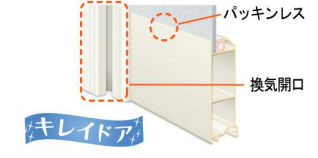

くるりんポイ排水口

浴槽の残り湯を利用して排水トラップ内にうず流を発生させ、うず流で排水口をキレイに保ちます。

キレイ鏡

シリカを含んだ水が乾燥して白くこびりついてしまう問題を解決。

キレイ床

汚れが固着しにくく、落としやすい。最新技術の床で、おそうじラクラク。

キレイドア

浴室側をパッキンレスにしてカビの発生を抑え、ドア下の換気開口をタテ向きにしたのでホコリがたまりず外観もスッキリになりました。

サーモバスライト

浴槽の保温材と専用の組フタのダブル保温で、お湯が冷めにくい構造です。

サーモフロア

冷たさを感じにくい独自の断熱構造で足裏から逃げる熱を減少します。

洗い場側水栓

カウンター埋込水栓をより使いやすく。

シルフェオーバル浴槽

半身浴ができるベンチ付の機能的な浴槽です。

プッシュワンウェイ排水栓

指で、軽く押すだけで、排水が簡単にできます。

鏡&収納

ヨコ長ミラー
+高級収納棚180W(2段)

天井&照明

※写真はイメージです。照明灯数は浴室サイズ等によって異なります。
ハイドーム天井
+円筒形照明(白熱灯)
LW-C6-4A

浴室ドア

段差4mm
カラーバリエーション
本体カラー
 W(ホワイト)
 S(シルバー)
 K(ブラック)
折り戸
VDY-8002052R(71)