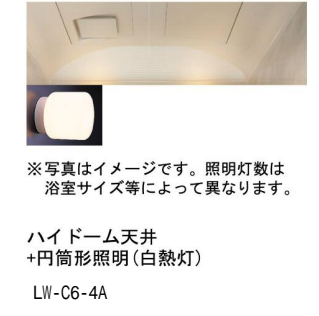

La·BATH システムバスルーム ラ・バス

心と身体を癒す“くつろぎの空間”。
より使いやすく、快適なデザインへ。

CG合成によるイメージ画像です。
窓サッシはイメージであり、選定仕様には含まれていません。

■ 壁パネルカラー Lパネル全面張り								
Lパネル(鏡面)								
<input type="checkbox"/> HN721 パ'サルト'イ'ナ'ハ'ージュ	<input type="checkbox"/> HN722 パ'サルト'イ'ナ'ダ'ーク'グレー	<input type="checkbox"/> HN723 パ'サルト'イ'ナ'フ'ラウン	<input type="checkbox"/> HN724 パ'サルト'イ'ナ'イト'グレー	<input type="checkbox"/> HN442 マ'ーブ'ブラック	<input type="checkbox"/> HN441 マ'ーブ'ホワイト	<input type="checkbox"/> HN171 グ'リーン'ストライプ	<input type="checkbox"/> HN172 ピン'ク'ストライプ	
<input checked="" type="checkbox"/> HN152 ラウンド'ライン'グリーン	<input type="checkbox"/> HN153 ラウンド'ライン'ブルー	<input type="checkbox"/> HN151 ラウンド'ライン'ホワイト						
Lパネル(H.T.)								
<input type="checkbox"/> HT212 サ'ンド'ストーン'ージュ	<input type="checkbox"/> HT211 サ'ンド'ストーン'グレー	<input type="checkbox"/> HT111 モ'ク'ム'ライト	<input type="checkbox"/> HT112 モ'ク'ム'イ'アム	<input type="checkbox"/> HT113 モ'ク'ム'ダーク				
■ 浴槽カラー シルフェ								
<input checked="" type="checkbox"/> W91 ホワイト	<input type="checkbox"/> R21 ブルー	<input type="checkbox"/> N21 ブラック						
<input type="checkbox"/> B51 ターコイズ'ブルー								
■ 床カラー 単色								
<input checked="" type="checkbox"/> N66 ライト'グレー	<input type="checkbox"/> Y71 パ'ージュ	<input type="checkbox"/> N11+N86 ブラック'ホワイト	<input type="checkbox"/> N11+N11 ブラック'ブラック					
■ 洗面器カウンター								
<input checked="" type="checkbox"/> N86+N86 ホワイト'ホワイト	<input type="checkbox"/> R22+N86 ブルー'ホワイト							

サーモバスライト

浴槽の保温材と専用の組フタのダブル保温で、お湯が冷めにくい構造です。

サーモフロア

冷たさを感じにくい独自の断熱構造で足裏から逃げる熱を減少します。

洗い場側水栓

カウンター埋込水栓をより使いやすく。

シルフェオーバル浴槽

半身浴ができるベンチ付の機能的な浴槽です。

プッシュワンウェイ排水栓

指で、軽く押すだけで、排水が簡単にできます。

鏡&収納

ヨコ長ミラー
+高級収納棚180W(2段)

天井&照明

※写真はイメージです。照明灯数は浴室サイズ等によって異なります。
ハイドーム天井
+円筒形照明(白熱灯)
LW-C6-4A

浴室ドア

段差4mm
カラーバリエーション
本体カラー
 W(ホワイト)
 S(シルバー)
 K(ブラック)
折り戸
VDY-8002052R(71)