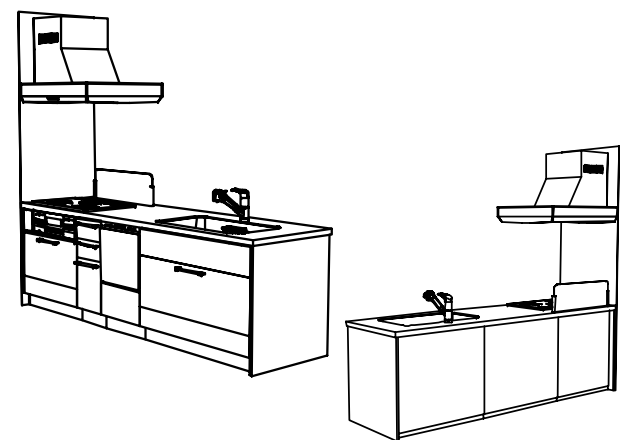

Bb タイプC型

間口 <食洗機プラン>

2550 mm

キッチンの主役である、人造大理石カウンター。
毎日、たくさん使う場所にヤマハの特徴があふれています。

だから、ずっとキレイ。

排水部まで一体成形。
お手入れ簡単!
人造大理石「マーブルシンク」

カウンターとシンクは段差も隙間もないシームレス接合

ダブルアクセスが嬉しい仲よしオープンキッチン

ダイニング側からも、気軽に使える奥行き75cm。
コンパクトオープンタイプ。

大理石を超えるいく、快適さを創り出す。

MARBLE CRAFT

国内初！開発から進化を続け30余年。自慢の人造大理石。

point 1 熱にも衝撃にも強いから **とっても丈夫**

point 2 キズや汚れも消せるから **ずっときれい**

point 3 汚れの入り隙間がないから **お掃除らくらく**

point 4 色に形に **楽しく選べる**

写真はイメージです。実際の仕様とは異なります。

シンクスペース

フロアスライド
チャイルドロック付包丁差し、
ラップホルダー、インナーポケ
ット、クロスギャラリ

調理スペース

3段引出し
1段トレイ、クロスギャラリ

コンロスペース

フロアスライド
コンロ横小引出し、クロスギャ
ラリー

ウォールスペース

選択はありません

レンジフード

サイドサイクロンフード
STC902WSNM(R/L)

ご提案プラン

扉シリーズ・扉色

☒ Vシリーズ

☐ Gシリーズ

☐ Uシリーズ

取手

☒ バー取手

☐ ライン取手

食器洗い乾燥機

NP45RS5SAA/シルバー(パナソニック)
・収納/約40点・予約タイマー/
4時間後の運転開始

調理機器

W750コンロ
ガラストップコンロ
R7AW8B1RVL
(リナイ)

<コンロ性能>
・点火方式:プッシュ&レバー式
・調理油過熱防止装置(全バーナー)
・立ち消え安全装置(全バーナー)
・コンロ消し忘れ消火機能(全バーナー)
・焦げつき消火機能(全バーナー)
・揚げ物の温度調節機能付
<グリル性能>
・水なし両面焼

水栓金具

浄水器内蔵シャワー混合水栓
TKHG38PJ(K)XYLA
(TOTO)

料理用整水器・浄水器

選択はありません

ダイニング側

カウンター

☒ 色未定 ☐ ホワイト ☐ ファインベージュ

シンク

BSシンク

キッチンパネル

オプション