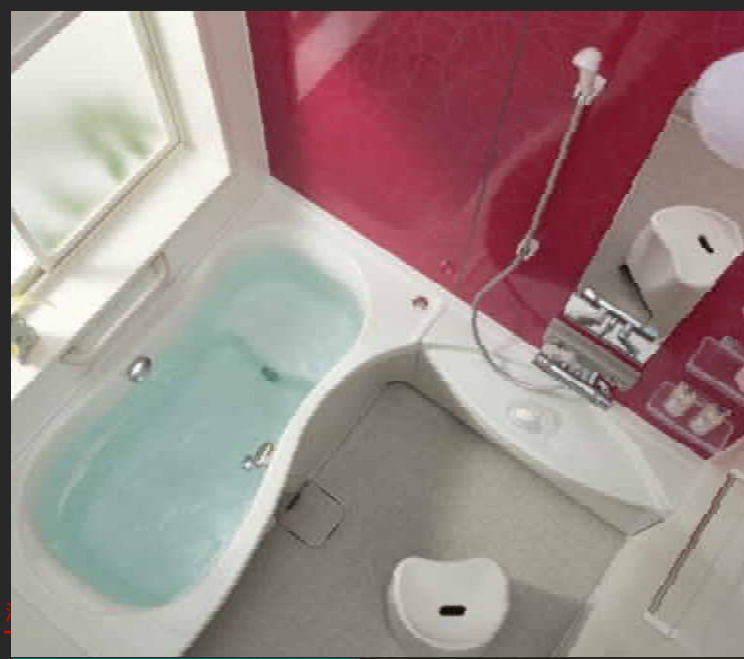

M  
グレード

C  
グレード

ウェーブカウンター エルゴタイプ  
1616 size

<全て標準装備>

**お手入れ簡単**

**カミトリ名人+プラス**  
洗い場でシャワーを流すだけで、髪の毛やゴミが中央に小さくまとまり、簡単に捨てることができます。排水に接している部分は抗菌メッキでヌメリ防止。  
**抗菌効果プラス!**  
抗菌メッキのアンチバイオフィルム効果により、カビや汚れを防止。

**タフぴかコート**  
人工大理石バスタブその深みと美しさをがっちり守るコート層  
9mm

**スミらく仕上げ**  
汚れやすいフロアと壁の間の接合部を50mm 高い位置にしているため、お手入れが容易です。

**安心 W構造**  
バスタブの下に防水パンを備え、その間の空気層が保温性に貢献。また安心の防水性能も高い評価を得ています。

**リラクゼーション**

**サウンドシャワー**  
好きな音楽を聴きながら、リラックス入浴。音浴効果が心まで元気にしてくれます。お手持ちの音源をつなぐだけ、簡単セッティング。操作は浴室内リモコンで。

**工夫のデザイン**

**エルゴデザイン**  
多彩な入浴が楽しめる多目的ステップ  
エルゴデザインは人間工学に基づいた体に優しい形です。

<p><b>ドア種類</b></p> <p>開戸 ホワイト</p>	<p><b>天井</b></p> <p>ステップ天井(分割型)</p>	<p><b>照明</b></p> <p>丸型2灯(白熱灯)</p>	<p><b>換気扇</b></p> <p>24時間対応換気暖房乾燥機100V (換気扇一体型、マックス製) (ランドリハイブ1本付)</p>
<p><b>洗い場側水栓</b></p> <p>カバー水栓 (TOTO製)</p>	<p><b>シャワー</b></p> <p>メタリクスプレーシャワー (TOTO製)</p>	<p><b>浴槽側水栓</b></p> <p>選択はありません</p>	<p><b>ミラー</b></p> <p>ロングミラー(27x95)</p>
<p><b>収納棚</b></p> <p>クリアタイプ</p>	<p><b>タオル掛け</b></p> <p>樹脂ブラケットタイプ</p>	<p><b>握りバー</b></p> <p>樹脂製</p>	<p><b>スライドバー</b></p> <p>メッキ仕上げ(握りバー兼用)</p>

**入り口方向**

<p><b>暖房・乾燥・サウナ</b></p> <p>選択はありません</p>	<p><b>浴室音響システム</b></p> <p>サウンドシャワー お気に入りの音楽を聴きながらリラックス入浴が楽しめます。</p>	<p><b>アクアライト</b></p> <p>選択はありません</p>	<p><b>マッサージ</b></p> <p>選択はありません</p>
---	---	--------------------------------------	-------------------------------------