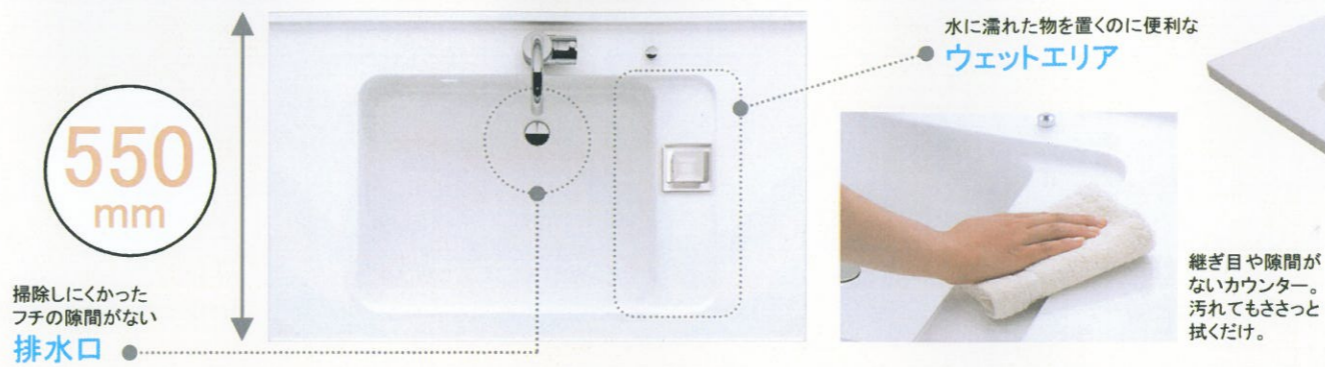

※イメージ写真のため実際の仕様とは異なる場合がございます。
※イメージ写真はW=900mmです。

カウンター

すっきりとした洗面空間を演出する奥行き550mmプラン

ミラー

■3面鏡 (蛍光灯照明付・ミドルパネル)

ミラー裏にはたっぷり収納。メイクに便利な3面鏡。

「すっきり家電収納」 (センターミラー部分がくもりシャットになります。)

収納例

内側にコンセントがあるので、シェーバーや電動ハブラシを充電しながら収納可能。大きめ家電もすっきりしまえます。

コンセント 3個 (うち収納内2個)

洗面所の鏡をくもりシャット! 鏡がくもらず、キレイにクリア

鏡全体に吸水コーティングのくもり止め加工を施しているから、全面くっきりクリア。

ヒーターを使わないから、電気代はゼロ 消し忘れの心配不要

くもって全然見えない従来品。

一部分のみくもらない従来品。

水栓

■マルチシングルレバー洗面

※写真のカウンターは旧形状です。吐水口部分が引き出せ、花瓶の水入れに便利。

扉柄

住まいのインテリアに合わせてコーディネートできる扉柄

■タイプC

ホワイト

ライン取っ手

本体キャビネット

■パノラマスライドタイプ 機能性とデザインが融合した、スタイリッシュなライン取っ手が印象的。

引出しがドア枠に当たらない構造を採用

(10mmのドア枠まで対応)