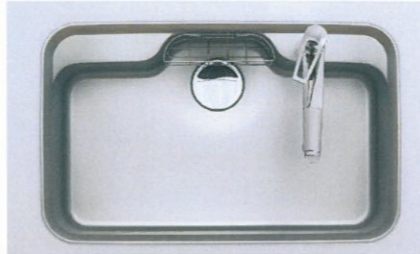

フロアユニット

■スライドタイプ 使いやすく、容量たっぷりの新・立体収納。

- コンロ下スライドストッカー付
調理器具を立てて収納。多目的ボックス・ポルトトレイを装備。
- シンク下スライド
スライド内引出し。まな板スタンド・包丁差しを装備。

静かにゆっくり閉まるソフトクロージング機構ユニット

スタンダードグレード

ソフトクロージング機構
スライド収納庫内底板
チャコールグレー

レンジフード

- 薄型サイドフード (シロッコファン) 【シルバー色】 照明付
リモコン対応 (リモコン別売)
- 空間を広く見せる
シンプルなレンジフード
- (整流板はシティブラック色です。本体のシルバー色とは異なります。)
- 常時 常時換気機能付

加熱機器

- ホーロートップガスコンロ 幅600mm 【シルバー色】 片面焼グリル・外炎式
トッププレート色: グレー色
操作: プッシュ&レバー式 全口温度センサー<JNS32K1NZ>

ホーロートップ
汁受け皿なしでお掃除がラク。

全バーナー温度センサー&消し忘れ消火機能搭載
すべての火口にセンサーを搭載し、「調理油過熱防止装置」、「立ち消え安全装置」、「消し忘れ消火機能」の3つの安全機能を標準装備。

シンク

- スキマレスシンク (ステンレスMタイプ)
カウンターとの段差が小さく、継ぎ目の隙間がないので、汚れがたまりにくい。幅787×奥行最大480/最小403×深さ200mm

スキマをなくして、お手入れはさっと拭くだけ。当社独自の「スキマレスシンク」。

シンクと一体成型の排水口。継ぎ目がないので汚れがたまりにくい。

水栓金具

- 混合水栓 サラサラシャワー
直流とシャワーの切替はヘッド先端を押すだけの簡単操作。上げ吐水式。

シャワーヘッドは引き出して使えますので、シンクの隅々まで簡単に洗えたり、ポットなどの給水に便利です。ヘッド引出し長さは約30cmです。

きめ細かなサラサラシャワーに切替できます。

フラット対面カウンター

カウンター 奥行750mm

- 人造大理石カウンター 【べルホワイト】

- クックスクリーン
透明で視界を遮らず、しかも油の飛散を軽減します。

食器洗い乾燥機

- 食器洗い乾燥機 深型【シルバー色】
ドアパネル仕様
大容量・フルオープン 新・スマートカゴ<JNS45RD5SD>