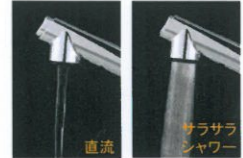

加熱機器

- ホーロートップガスコンロ 幅600mm 【シルバー色】 片面焼グリル・外炎式
トッププレート色: グレー色
操作: プッシュ&レバー式 全口温度センサー<JNS32K1NZ>

ホーロートップ
汁受け皿なしでお掃除がラク。

全バーナー温度センサー&消し忘れ消火機能搭載
すべての火口にセンサーを搭載し、「調理油過熱防止装置」、「立ち消え安全装置」、「消し忘れ消火機能」の3つの安全機能を標準装備。

シンク

- スキマレスシンク (ステンレスMタイプ)
カウンターとの段差が小さく、継ぎ目の隙間がないので、汚れがたまりにくい。幅787×奥行最大480/最小403×深さ200mm

スキマをなくして、お手入れはさっと拭くだけ。当社独自の「スキマレスシンク」。

シンクと一体成型の排水口。継ぎ目がないので汚れがたまりにくい。

水栓金具

- 混合水栓 サラサラシャワー
直流とシャワーの切替はヘッド先端を押すだけの簡単操作。上げ吐水式。

シャワーヘッドは引き出して使えますので、シンクの隅々まで簡単に洗えたり、ポットなどの給水に便利です。ヘッド引出し長さは約30cmです。

きめ細かなサラサラシャワーに切替できます。

フラット対面カウンター

カウンター 奥行750mm

- 人造大理石カウンター 【べルホワイト】

- クックスクリーン
透明で視界を遮らず、しかも油の飛散を軽減します。

食器洗い乾燥機

- 食器洗い乾燥機 深型【シルバー色】
ドアパネル仕様
大容量・フルオープン 新・スマートカゴ<JNS45RD5SD>