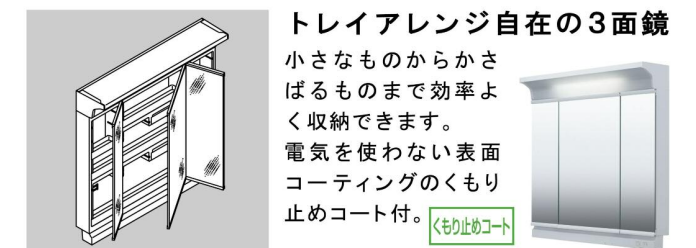

■ カウンターカラー

奥行きコンパクトなスタイリッシュカウンター

奥行き500mmのコンパクト設計でありながら、洗面器容量16Lと、仮置きスペースや洗面器の大開口を両立しました。もちろん洗面器とカウンターは継ぎ目のない一体成形です。

滑らかなカウンターからポウルへのスロープ。ビルトイン水栓で、ハイバックガードのお手入れがしやすい。ゆったりとしたカーブのポウル。

化粧台本体

引出タイプ LCW1H-905S

分別して効率よく収納できる引出タイプ化粧小物など小さなものとバケツなどの大きなものを、効率よく分別収納できます。

棚ユニット ※化粧台本体には含まれません。

くもり止めコート

電気を使わず瞬時にくもりを抑えます。

表面コーティングでくもりをおさえるので、ヒーター式に比べ待ち時間がなく、消し忘れもありません。消費電力ゼロで快適に使用できます。

くもり止めコート付/なしのミラーにそれぞれ蒸気を当てると、こんなに違いがクッキリ。

くもり止めコートなし くもり止めコート付

てまなし排水口

大口径排水口とヘアキャッチャーで、キレイをキープ。排水口は水はけのよい大口径サイズ。汚れの溜まりやすいフランジをなくして拭き掃除もカンタンです。

ミラーキャビネット

3面鏡(スタンダード) MLCWE-903TXU

トレイアレンジ自在の3面鏡。小さなものからかさばるものまで効率よく収納できます。電気を使わない表面コーティングのくもり止めコート付。

水栓金具

水栓は、お掃除もしやすいビルトインタイプ。

シングルレバーシャワー水栓

低ホルムアルデヒド最高等級

下地材を含むすべての木質系材料。品確法の最高等級に準拠して、使用面積制限を受けない材料 F☆☆☆☆ホルムアルデヒドの発散速度0.005mg/mh以下を使用しています。