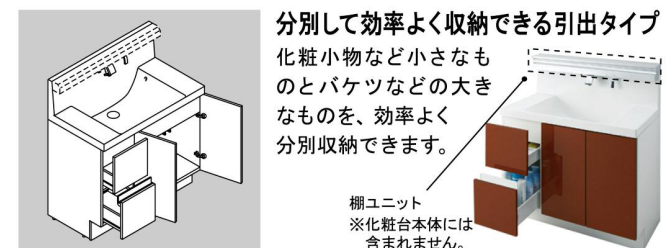

洗面化粧台 エルシィ

多彩なプランニングで快適な洗面空間を創り出す洗面カウンター。

CG合成によるイメージ画像です。

■ 扉カラー スタンダード

VP2 初イ

VS2 シルクウッド

VJ2 ダークウッド

H プレイン材初イ

■ カウンターカラー

奥行きコンパクトなスタイリッシュカウンター

奥行き500mmのコンパクト設計でありながら、洗面器容量16Lと、仮置きスペースや洗面器の大開口を両立しました。もちろん洗面器とカウンターは継ぎ目のない一体成形です。

滑らかなカウンターからポウルへのスロープ。ビルトイン水栓で、ハイバックガードのお手入れがしやすい。ゆったりとしたカーブのポウル。

化粧台本体

引出タイプ LCW1H-905S

分別して効率よく収納できる引出タイプ化粧小物など小さなものとバケツなどの大きなものを、効率よく分別収納できます。

棚ユニット ※化粧台本体には含まれません。

くもり止めコート

電気を使わず瞬時にくもりを抑えます。

表面コーティングでくもりをおさえるので、ヒーター式に比べ待ち時間がなく、消し忘れもありません。消費電力ゼロで快適に使用できます。

くもり止めコート付/なしのミラーにそれぞれ蒸気を当てると、こんなに違いがクッキリ。

くもり止めコートなし くもり止めコート付

てまなし排水口

大口径排水口とヘアキャッチャーで、キレイをキープ。排水口は水はけのよい大口径サイズ。汚れの溜まりやすいフランジをなくして拭き掃除もカンタンです。

ミラーキャビネット

3面鏡(スタンダード) MLCWE-903TXU

トレイアレンジ自在の3面鏡。小さなものからかさばるものまで効率よく収納できます。電気を使わない表面コーティングのくもり止めコート付。

水栓金具

水栓は、お掃除もしやすいビルトインタイプ。

シングルレバーシャワー水栓

低ホルムアルデヒド最高等級

下地材を含むすべての木質系材料。品確法の最高等級に準拠して、使用面積制限を受けない材料 F☆☆☆☆ホルムアルデヒドの発散速度0.005mg/mh以下を使用しています。