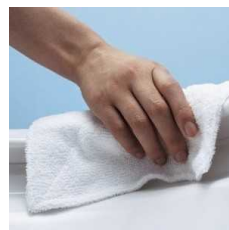

施工例画像の床材はNEWオーマイティーフロアシグノ ホワイトマール柄です。
写真はイメージです。組合せなどはお見積書をご確認ください。小物は付属しておりません。

トイレご提案色柄

ホワイト

トイレカウンターご提案色柄

ボール：
有機ガラス系素材

「新素材×泡×水流」で、汚れをシャットアウト。

有機ガラス系新素材
汚れの原因の多くは水アカ。
水アカのつきにくい新素材が
お掃除の手間を省きます。

「激落ちバブル」
ミリバブルとマイクロバブル
2種類の泡洗浄で、1回1回
すみずみまでお掃除します。

「スパイラル洗浄」
うずまき状の水流により、
少ない水量(大洗浄5.7L)で
パワフルに流します。

汚れがたまりやすいスキマやフチをなくした設計。

「ひとふき形状」
これまで手が届きにくかった
フチの裏側そのものをなくし
お掃除もらくです。

「スキマレス」設計
便器と便座が完全一体成形。
だから汚れのたまるスキマがなく
お掃除もカンタン。

水位アップでハネ返り軽減
便器内の水位を高め設定。
気になるハネ返りや飛び散りに
配慮しました。