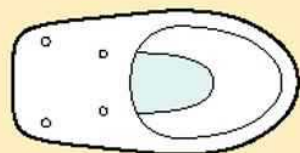

防汚処理

汚れがさっと取れる「サツとれる加工」

洗浄方式

ネオボルテックス式

渦巻き状に勢いよく水を流し汚物を排出。節水効果のある洗浄方式です。

仕様:ロータンク容量7リットル(大小切替付)

機能一覧

おまかせ節電