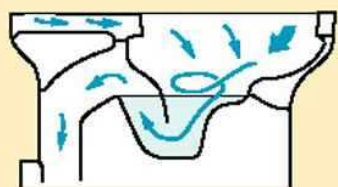

「スパイラル洗浄」
うずまき状の水流により、
少ない水量(大洗浄5.7L)で
パワフルに流します。

汚れがたまりやすいスキマやフチをなくした設計。

「ひとふき形状」
これまで手が届きにくかった
フチの裏側そのものをなくし
お掃除もらくです。

「スキマレス」設計
便器と便座が完全一体成形。
だから汚れのたまるスキマがなく
お掃除もカンタン。

水位アップでハネ返り軽減
便器内の水位を高め設定。
気になるハネ返りや飛び散りに
配慮しました。

洗浄方式

節水できる「ターントラップ洗浄」

1回あたりの洗浄水量5.7L。
(大洗浄時の場合)
少ない水で流します。
洗浄音も静かで、
深夜の眠りを妨げません。

画像は標準タイプです。

トイレカウンター

アラウーノ手洗い

便座:新S4

写真はイメージです。組合せなどはお見積書をご確認ください。小物は付属していません。

防汚処理

汚れがさっと取れる「サツとれる加工」

洗浄方式

ネオボルテックス式

渦巻き状に勢いよく水を流し汚物を排出。節水効果のある洗浄方式です。

仕様:ロータンク容量7リットル(大小切替付)

機能一覧

おまかせ節電

使わない時間を自動判断して節電おまかせ節電

見やすく大きなボタンユニバーサルデザインのワイヤレスリモコン

使用前後の3回自動できれいにノズル滝洗浄

8時間切

8時間後に電源が自動復帰切タイマー

便フタ・便座がソフトに閉止します

継ぎ目がなく汚れにくいステンレスノズル

座ったときだけスイッチが入る安全な着座センサー