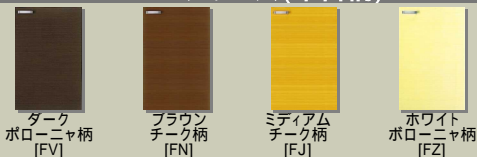

扉柄バリエーション

SF30シリーズ(木目柄)

SF30シリーズ(単色柄)

SU30シリーズ(単色柄)

ご提案プラン

扉柄

SF30シリーズ
パールホワイト(FF)

カウンター柄

人造大理石
ペブルホワイト

取っ手

ライン取っ手
シルバー(LAA)

ユニット・レール

スタンダードグレード
ダンパーが衝撃を吸収して静かに閉まるソフトクロージング機構です。

ユニット内底面は高級感のあがるチャコールグレー色です。

シンク

スキマレスシンク
ステンレスMタイプ

汚れを落としやすい撥水性塗装のフィルターです。(色は黒色)

特長

キッチンボード
ナイーブ柄
ホワイト

耐震ロック
開き戸ウォールユニットには耐震ロックを装備。安心感を高めます。

※収納パーツ無し選択時除く
多目的ボックス
調理道具を立てて収納。さっと取り出せるのが魅力です。

上記画像はCGによるイメージ画像です。取付器具・機器の形状及び色柄などは実際の仕様と異なる場合がございます。ショールームなどで現物をご確認いただくことをお勧めいたします。