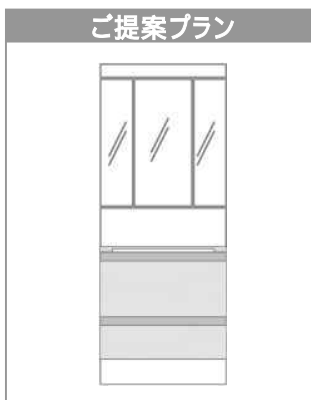

写真はイメージです。組合せ・サイズなどはお見積書をご確認ください。

扉柄バリエーション

ミラー