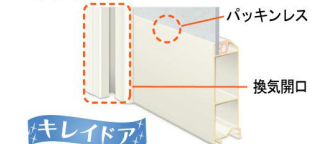

La·BATH システムバスルーム ラ・バス

心と身体を癒す“くつろぎの空間”。
より使いやすく、快適なデザインへ。

CG合成によるイメージ画像です。
窓サッシはイメージであり、選定仕様には含まれていません。

壁パネルカラー Lパネル(EB)アクセント張り

アクセントパネル

浴槽カラー FRP

床カラー 単色

洗面器カウンター

くるりんポイ排水口

排水口のおそうじの不満を解決。
オンリーワンのうず流機能。

うず発生イメージ

浴槽の残り湯を利用して排水トラップ内にうず流を発生させ、うず流で排水口をキレイに保ちます。

うずの力でキレイにまとめる

深さのあるカゴで、すばやく排水

片手でポイ、便利な把手

クレイドア

浴室側をパッキンレスにしてカビの発生を抑え、ドア下の換気開口をタテ向きにしたのでホコリがたまりず外観もスッキリになりました。

パッキンレス

換気開口

乾きやすい床

新床面状の効果で、水たまりを防ぎ排水します。(条件によっては水が残ることがあります)

※写真は水はけのイメージです。

洗い場側水栓

デッキサーモ水栓 / スイッチ+スプレーシャワー

FRPオーバル浴槽

半身浴ができるベンチ付の機能的な浴槽です。

浴槽内握りバー(グレー)

プッシュワンウェイ排水栓

指で軽く押すだけで、排水が簡単にできます。

鏡&収納

タテ長ミラー(3080) + 小物フック付収納棚(3段)

天井&照明