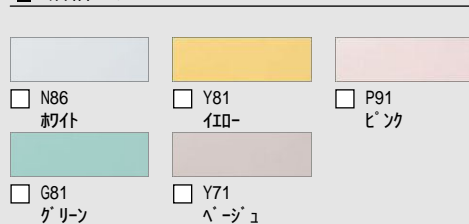

La·BATH システムバスルーム ラ・バス

心と身体を癒す“くつろぎの空間”。
より使いやすく、快適なデザインへ。

CG合成によるイメージ画像です。
窓サッシはイメージであり、選定仕様には含まれていません。

壁パネルカラー Lパネル(EB)アクセント張り

アクセントパネル

浴槽カラー FRP

床カラー 単色

洗面器カウンター