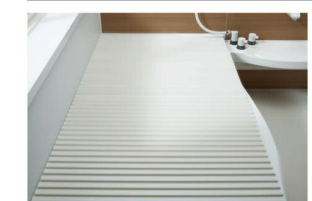

La·BATH システムバスルーム ラ・バス

心と身体を癒す“くつろぎの空間”。
より使いやすく、快適なデザインへ。

CG合成によるイメージ画像です。
窓サッシはイメージであり、選定仕様には含まれていません。

壁パネルカラー Lパネル(EB)アクセント張り

アクセントパネル

浴槽カラー FRP

床カラー 単色

洗面器カウンター

FRPオーバル浴槽

半身浴ができるベンチ付の機能的な浴槽です。

浴槽内握りバー(グレー)

プッシュワンウェイ排水栓

指で軽く押すだけで、排水が簡単にできます。

鏡&収納

タテ長ミラー(3080) + 小物フック付収納棚(3段)

天井&照明

換気乾燥暖房機 UFD-16A

タオル掛

TB-400E

お掃除シャワー

シャワーヘッドに取付けて、浴槽をお掃除する掃除器具です。

SJUS-1A

フロフタ

巻フタ BL-SC79156R-K