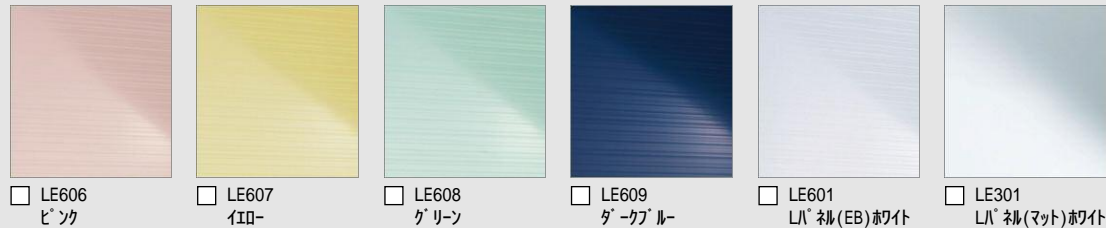

La·BATH システムバスルーム ラ・バス

心と身体を癒す“くつろぎの空間”。
より使いやすく、快適なデザインへ。

CG合成によるイメージ画像です。
窓サッシはイメージであり、選定仕様には含まれていません。

壁パネルカラー Lパネル(EB)アクセント張り

アクセントパネル

浴槽カラー FRP

床カラー 単色

洗面器カウンター

くるりんポイ排水口

排水口のおそうじの不満を解決。
オンリーワンのうず流機能。

うず発生イメージ

浴槽の残り湯を利用して排水トラップ内にうず流を発生させ、うず流で排水口をキレイに保ちます。

うずの力でキレイにまとめる

深さのあるカゴで、すばやく排水

片手でポイ、便利な把手

クレイドア