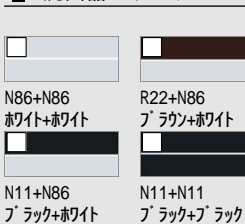

La·BATH システムバスルーム ラ・バス

心と身体を癒す“くつろぎの空間”。
より使いやすく、快適なデザインへ。

CG合成によるイメージ画像です。
窓サッシはイメージであり、選定仕様には含まれていません。

壁パネルカラー Lパネル(EB)アクセント張り

アクセントパネル

浴槽カラー FRP

床カラー 単色

洗面器カウンター