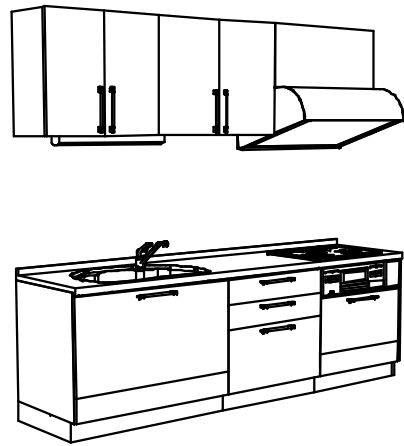

B b I 型

間口

2550 mm

※写真はイメージです。実際の仕様とは異なります。

キッチンの主役である、人造大理石カウンター。
毎日、たくさん使う場所にヤマハの特徴があふれています。

排水部まで一体成形。隙間なし。
お手入れ簡単人造大理石「マーブルシンク」
だから、ずっとキレイ。

point
カウンターとシンクは段差も隙間もないシームレス接合

point
シンクと一体感ある排水フタ

■シンクスペース

フロアスライド
〈標準仕様〉

■調理スペース

3段引出し
〈標準仕様〉

■コンロスペース

フロアスライド
〈標準仕様〉

■ウォールスペース

ミドルウォール開き扉
〈選択アイテム〉
アッパーロック機構あり

■レンジフード

C(サイクロン)フードII
拭き取りやすく、はずしやすく。
お手入れしやすい形状です。

C(サイクロン)フードII
標準タイプ
CF902WSNM8

汚れがカンタンにサッと拭き取れます。

軽い汚れは、ぬるま湯につければ、浮き上がります。

■ご提案プラン

■扉シリーズ・扉色

☑ Vシリーズ