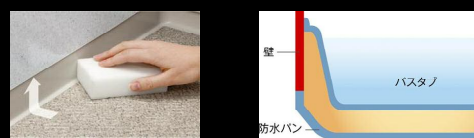

フランジは約440～約470mmとまたぎやすい高さ。いったん腰かけて入浴できます。

段差のない出入り口。

● 多彩な入浴スタイル

多彩な入浴が楽しめる多目的のステップで快適入浴。

● お手入れ簡単・安全の工夫

汚れやすいフロアと壁の間の接合部を50mm高い位置にしているため、お手入れが容易です。

バスタブの下に防水パンを備えその間の空気層が保温性に貢献また安心の防水性能も高い評価を得ています。

壁色

周辺パネル

ホワイトストライプ

正面パネル

色未定

ロストーンベージュ

ロストーングレー

ライトブラウン

ダークブラウン