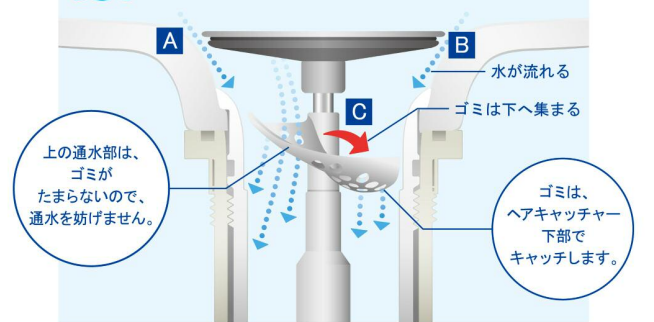

H プレーンホワイト

洗面器

やわらかなカーブ形状でワンサイズ上の広さを実現

A 広々、平らな底面

広く平らな底面なので、つけ置き洗いなど家事でも大活躍します。

B 広さを活かす右奥排水口

排水口を作業の邪魔にならない右奥に配置。洗面器の広さを最大限に生かします。

C ドライパレットで一時置き

濡らしたくないものを、一時置きするのに便利。サイドガード付で水だれも防ぎます。

D 濡れものが置けるウェットパレット

コップや泡立てネットなど、濡れものを気兼ねなく置けます。

てまなし排水口

てまなし排水口

A 水はけ抜群の大口徑排水口

B 汚れがたまりにくいフランジレス

C スムーズに通水させるヘアキャッチャー

水栓金具

壁付け水栓&ハイバックガードで簡単キレイ

水栓まわりは、水溜まりの少ない壁付け水栓と凹凸のないハイバックガードで汚れにくく、お手入れ簡単でキレイを保てます。

便利なホース収納式

エコハンドル

使いやすいハンドル位置を水にすることで、ムダなお湯の使用を低減。

水を出しているつもりで、実は給湯器が稼働しているといったムダなエネルギーの使用を低減します。

化粧台本体