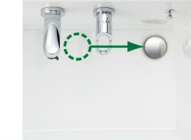

洗面化粧台 ピアラ

洗面化粧台ピアラ

新しいカタチの洗面器が象徴する、
毎日の使いやすさがいっぱいの洗面化粧台です。

CG合成によるイメージ画像です。

■ 扉カラー スタンダード

VP1 初イ

VR1 プアラ

■ 洗面器カラー

H プレーンホワイト

洗面器

やわらかなカーブ形状でワンサイズ上の広さを実現

A 広々、平らな底面

広く平らな底面なので、つけ置き洗いなど家事でも大活躍します。

B 広さを活かす右奥排水口

排水口を作業の邪魔にならない右奥に配置。洗面器の広さを最大限に生かします。

C ドライパレットで一時置き

濡らしたくないものを、一時置きするのに便利。サイドガード付で水だれも防ぎます。

D 濡れものが置けるウェットパレット

コップや泡立てネットなど、濡れものを気兼ねなく置けます。

てまなし排水口

てまなし排水口

A 水はけ抜群の大口徑排水口

B 汚れがたまりにくいフランジレス

C スムーズに通水させるヘアキャッチャー

水栓金具

壁付け水栓&ハイバックガードで簡単キレイ

水栓まわりは、水溜まりの少ない壁付け水栓と凹凸のないハイバックガードで汚れにくく、お手入れ簡単でキレイを保てます。

便利なホース収納式

エコハンドル

使いやすいハンドル位置を水にすることで、ムダなお湯の使用を低減。

水を出しているつもりで、実は給湯器が稼働しているといったムダなエネルギーの使用を低減します。

化粧台本体