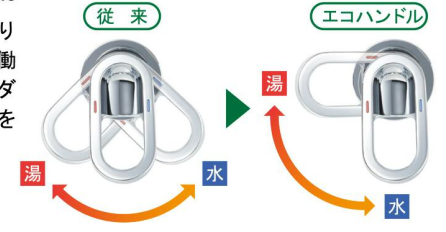

濡らしたくないものを、一時置きするのに便利。サイドガード付で水だれも防ぎます。

D 濡れものが置けるウェットパレット

コップや泡立てネットなど、濡れものを気兼ねなく置けます。

てまなし排水口

てまなし排水口

A 水はけ抜群の大口徑排水口

B 汚れがたまりにくいフランジレス

C スムーズに通水させるヘアキャッチャー

水栓金具

壁付け水栓&ハイバックガードで簡単キレイ

水栓まわりは、水溜まりの少ない壁付け水栓と凹凸のないハイバックガードで汚れにくく、お手入れ簡単でキレイを保てます。

便利なホース収納式

エコハンドル

使いやすいハンドル位置を水にすることで、ムダなお湯の使用を低減。

水を出しているつもりで、実は給湯器が稼働しているといったムダなエネルギーの使用を低減します。

化粧台本体