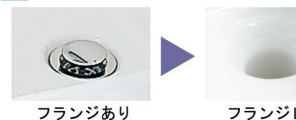

洗面化粧台 ピアラ

洗面化粧台ピアラ

新しいカタチの洗面器が象徴する、
毎日の使いやすさがいっぱいの洗面化粧台です。

CG合成によるイメージ画像です。

■ 扉カラー スタンダード

VP1 初イ

VR1 プアラ

■ 洗面器カラー

H プレーンホワイト

洗面器

やわらかなカーブ形状でワンサイズ上の広さを実現

A 広々、平らな底面

広く平らな底面なので、つけ置き洗いなど家事でも大活躍します。

B 広さを活かす右奥排水口

排水口を作業の邪魔にならない右奥に配置。洗面器の広さを最大限に生かします。

C ドライパレットで一時置き

濡らしたくないものを、一時置きするのに便利。サイドガード付で水だれも防ぎます。

D 濡れものが置けるウェットパレット

コップや泡立てネットなど、濡れものを気兼ねなく置けます。

てまなし排水口

てまなし排水口

A 水はけ抜群の大口徑排水口

B 汚れがたまりにくいフランジレス

C スムーズに通水させるヘアキャッチャー

水栓金具

壁付け水栓&ハイバックガードで簡単キレイ

水栓まわりは、水溜まりの少ない壁付け水栓と凹凸のないハイバックガードで汚れにくく、お手入れ簡単でキレイを保てます。

便利なホース収納式

エコハンドル

使いやすいハンドル位置を水にすることで、ムダなお湯の使用を低減。

水を出しているつもりで、実は給湯器が稼働しているといったムダなエネルギーの使用を低減します。

化粧台本体