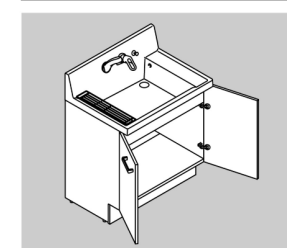

濡らしたくないものを、一時置きするのに便利。サイドガード付で水だれも防ぎます。

D 濡れものが置けるウェットパレット

コップや泡立てネットなど、濡れものを気兼ねなく置けます。

てまなし排水口

てまなし排水口

A 水はけ抜群の大口徑排水口

B 汚れがたまりにくいフランジレス

C スムーズに通水させるヘアキャッチャー

水栓金具

壁付け水栓&ハイバックガードで簡単キレイ

水栓まわりは、水溜まりの少ない壁付け水栓と凹凸のないハイバックガードで汚れにくく、お手入れ簡単でキレイを保てます。

便利なホース収納式

エコハンドル

使いやすいハンドル位置を水にすることで、ムダなお湯の使用を低減。

水を出しているつもりで、実は給湯器が稼働しているといったムダなエネルギーの使用を低減します。

化粧台本体